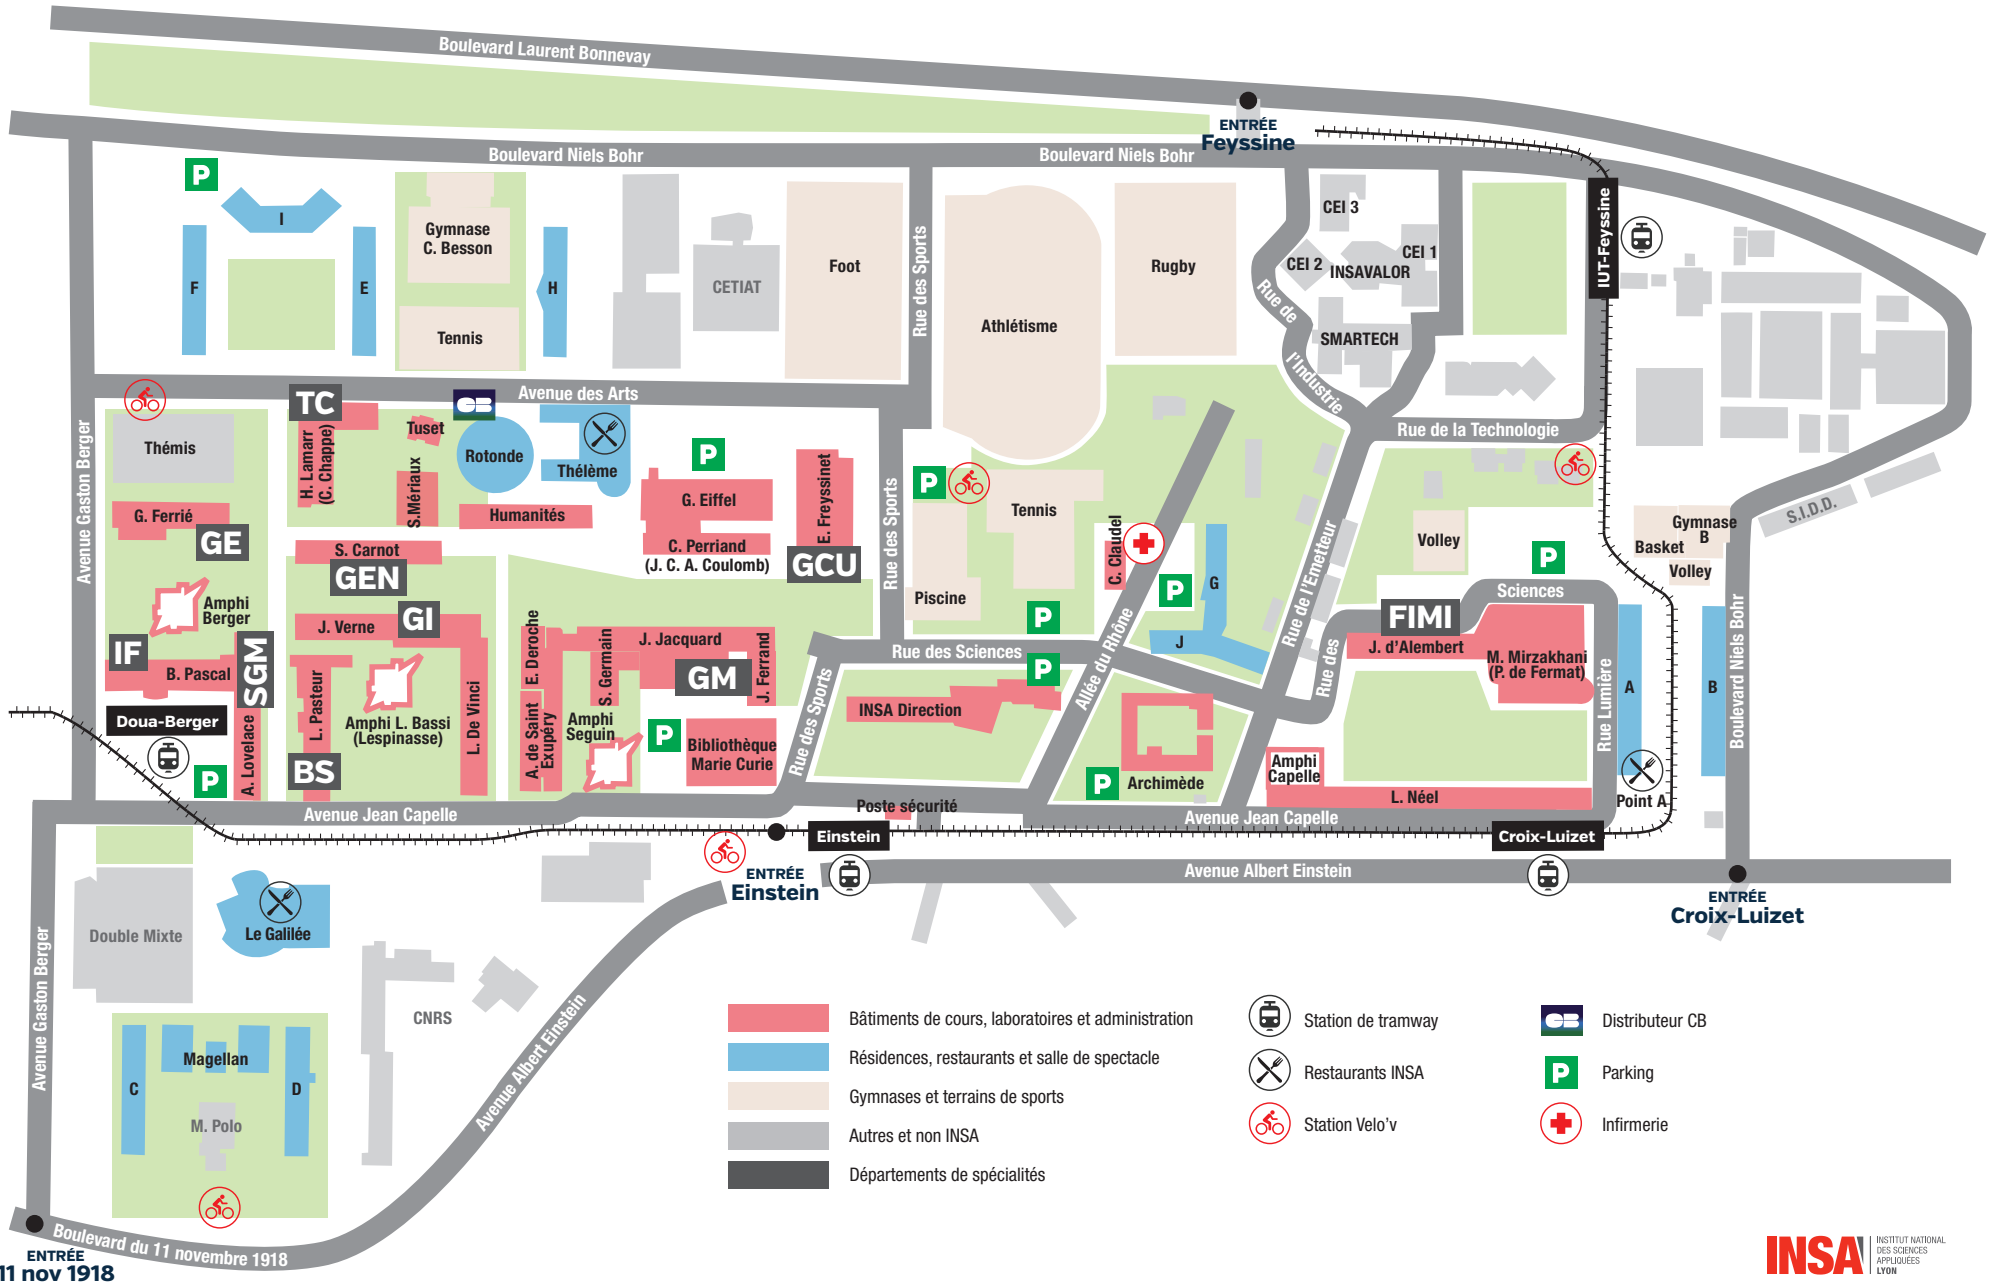

Plan du campus INSA Lyon

ENTRÉE
11 nov 1918

- | | | | | | |
|---|--|---|--------------------|---|-----------------|
|  | Bâtiments de cours, laboratoires et administration |  | Station de tramway |  | Distributeur CB |
|  | Résidences, restaurants et salle de spectacle |  | Restaurants INSA |  | Parking |
|  | Gymnases et terrains de sports |  | Station Velo'v |  | Infirmerie |
|  | Autres et non INSA | | | | |
|  | Départements de spécialités | | | | |